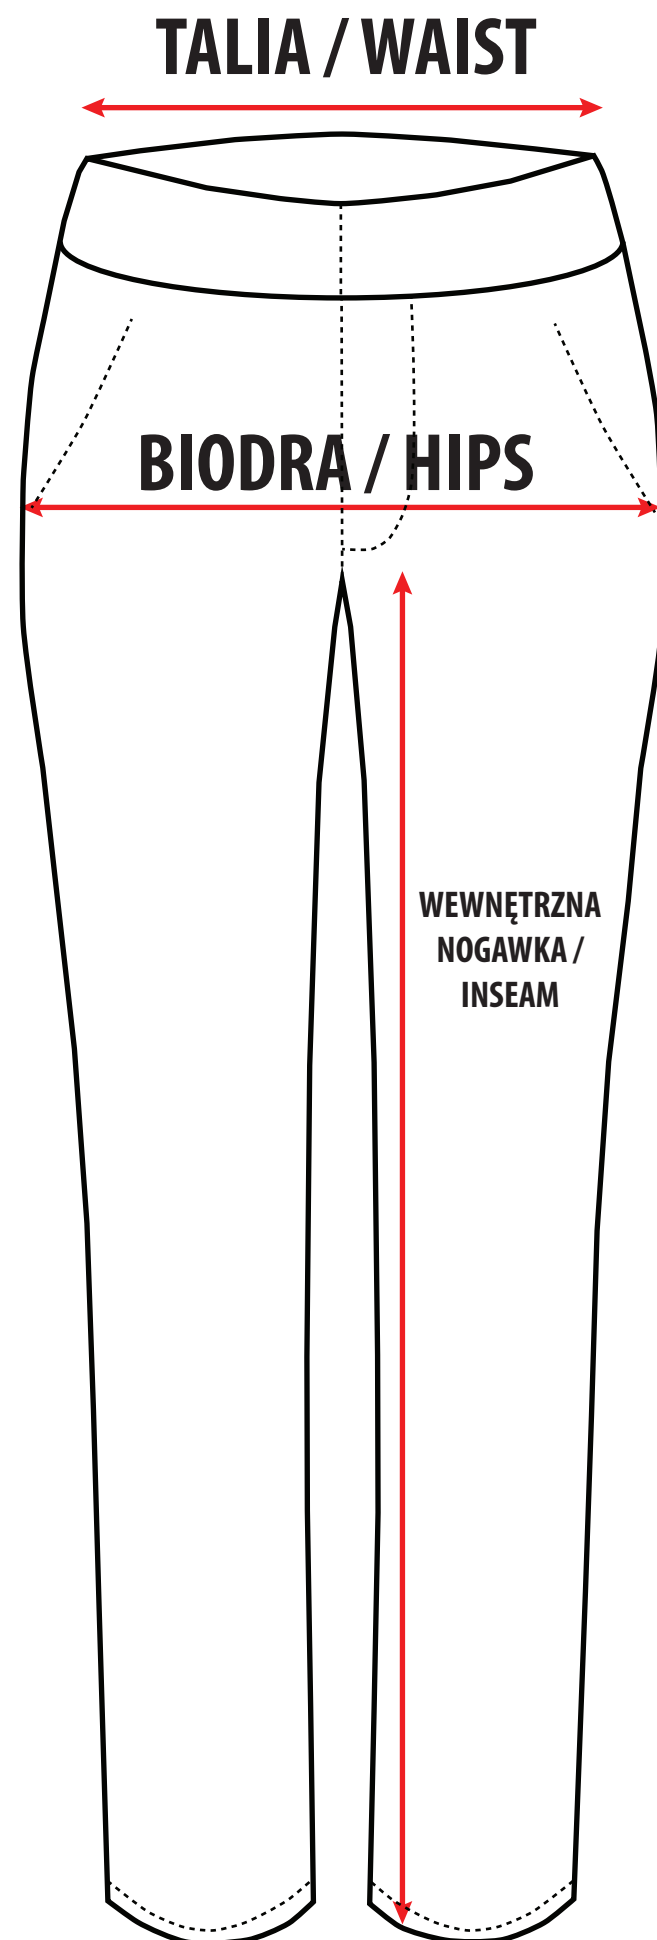

PATIION[®]

TABELA ROZMIARÓW

SIZE CHART

SPODNIĘ DAMSKIE / WOMEN'S TROUSERS

SIZES	XS cm	S cm	M cm	L cm	XL cm	XXL cm	3XL cm
TALIA / WAIST	64	68	72	80	88	96	104
BIODRA / HIPS	90	94	98	106	114	122	130
WEWNĘTRZNA NOGAWKA / INSEAM	69	70	71	72	73	74	75

TOLERANCJA ROZMIARU / SIZE TOLERANCE +/- 2 CM